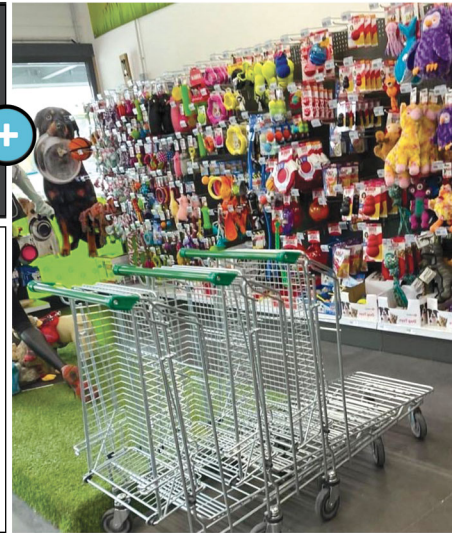

OPTIONS

METAL | TROLLEYS

Cash & Carry
DIY Garden
Trolley

- A** 97,1 cm
- B** 103,3 cm
- C** 57,2 cm
- D** 29 cm
- 12,5 cm
- 28 kg

60 L

- A** 78,1 cm
- B** 97,3 cm
- C** 65 cm
- D** 33 cm
- 12,5 cm
- 13,5 kg

TROLLEY M L
CASH & CARRY

Dimensions **L**

- A** 140 cm
- B** 106 cm
- C** 64 cm
- D** 37 cm
- 12,5 cm
- 350 kg

ROLLS METAL + M - L - XL...

ROLL CLASSIC

- A** 160 cm
- B** 80 cm
- C** 68 cm
- 12,5 cm
- 300 kg