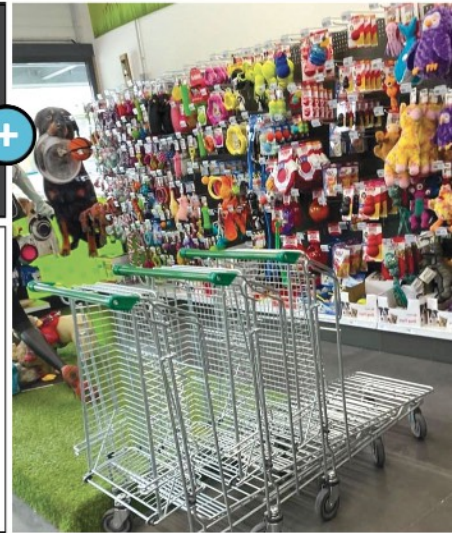

- A 43,5 cm
- B 96,5 cm
- C 58 cm
- D 12,5 cm
- 7,5 cm
- 9,1 kg

METAL | TROLLEYS

Cash & Carry
DIY Garden
Trolley

- A** 97,1 cm
- B** 103,3 cm
- C** 57,2 cm
- D** 29 cm
- 12,5 cm
- 28 kg

60 L

- A** 78,1 cm
- B** 97,3 cm
- C** 65 cm
- D** 33 cm
- 12,5 cm
- 13,5 kg