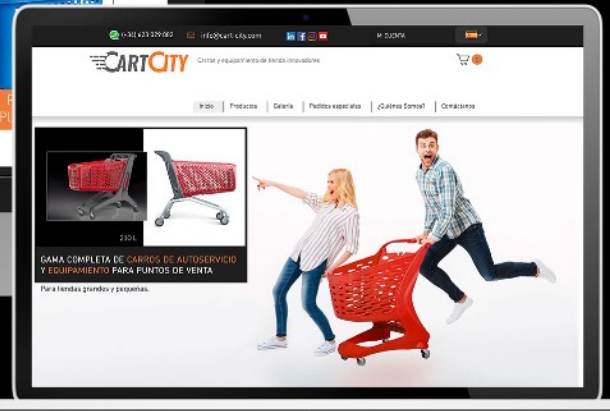

ROLLING BASKET
| 32 L | 54L | 80L

A	57,5 57,5 59 cm
B	36,5 43,5 53 cm
C	34,5 39,5 43 cm
	1,70 2,35 2,6 Kg

+ EQUIPMENT

AUTOMATIC ORANGE PRESS

www.o-jus.fr

SHOP FITTING INNOVATION

CARTCITY

“ j’ai reçu les chariots 80 litres plastique et ils correspondent tout à fait à mes attentes ”
Gérant 8 à huit, Auvergne, France

“ Los carros de metal 70 litros encajan muy bien con el mobiliario mi tienda ”
Dueña de Frutería Desimar, Alicante, España

“ He visto los carros en una de mis tiendas y tienen bastante buena pinta, volveremos a contar con vosotros ”
Gerente, Tu Brico-Marian S.L, España