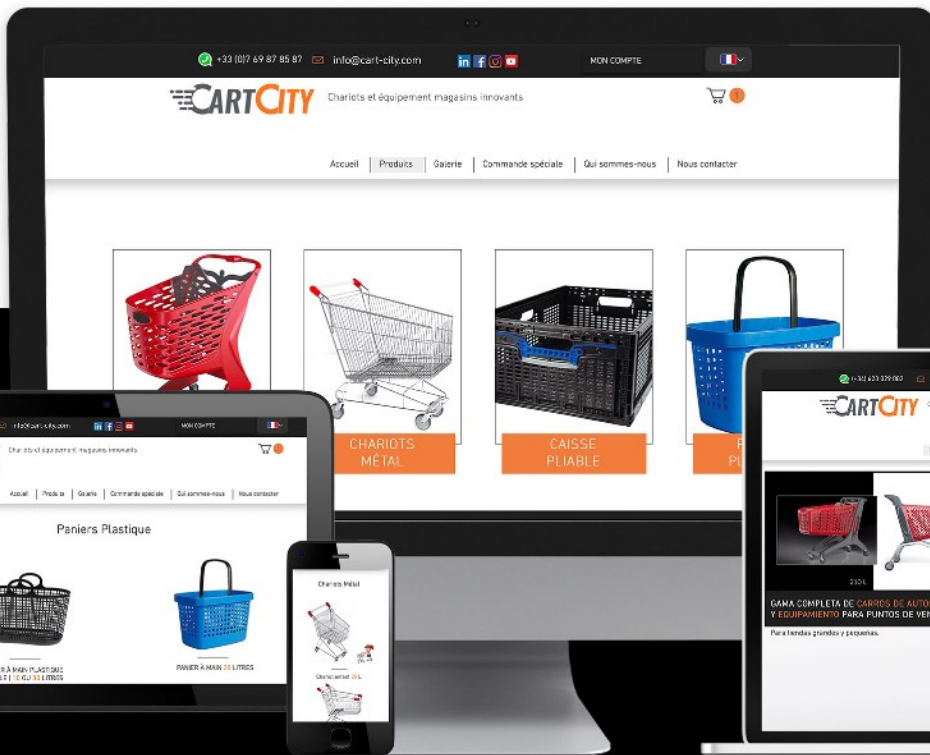

CARTCITY

“ j’ai reçu les chariots 80 litres plastique et ils correspondent tout à fait à mes attentes ”
Gérant 8 à huit, Auvergne, France

“ Los carros de metal 70 litros encajan muy bien con el mobiliario mi tienda ”
Dueña de Frutería Desimar, Alicante, España

“ He visto los carros en una de mis tiendas y tienen bastante buena pinta, volveremos a contar con vosotros ”
Gerente, Tu Brico-Marian S.L, España

cart-city.com

+33 (0)7 69 87 85 87 | +34 623 029 082

info@cart-city.com